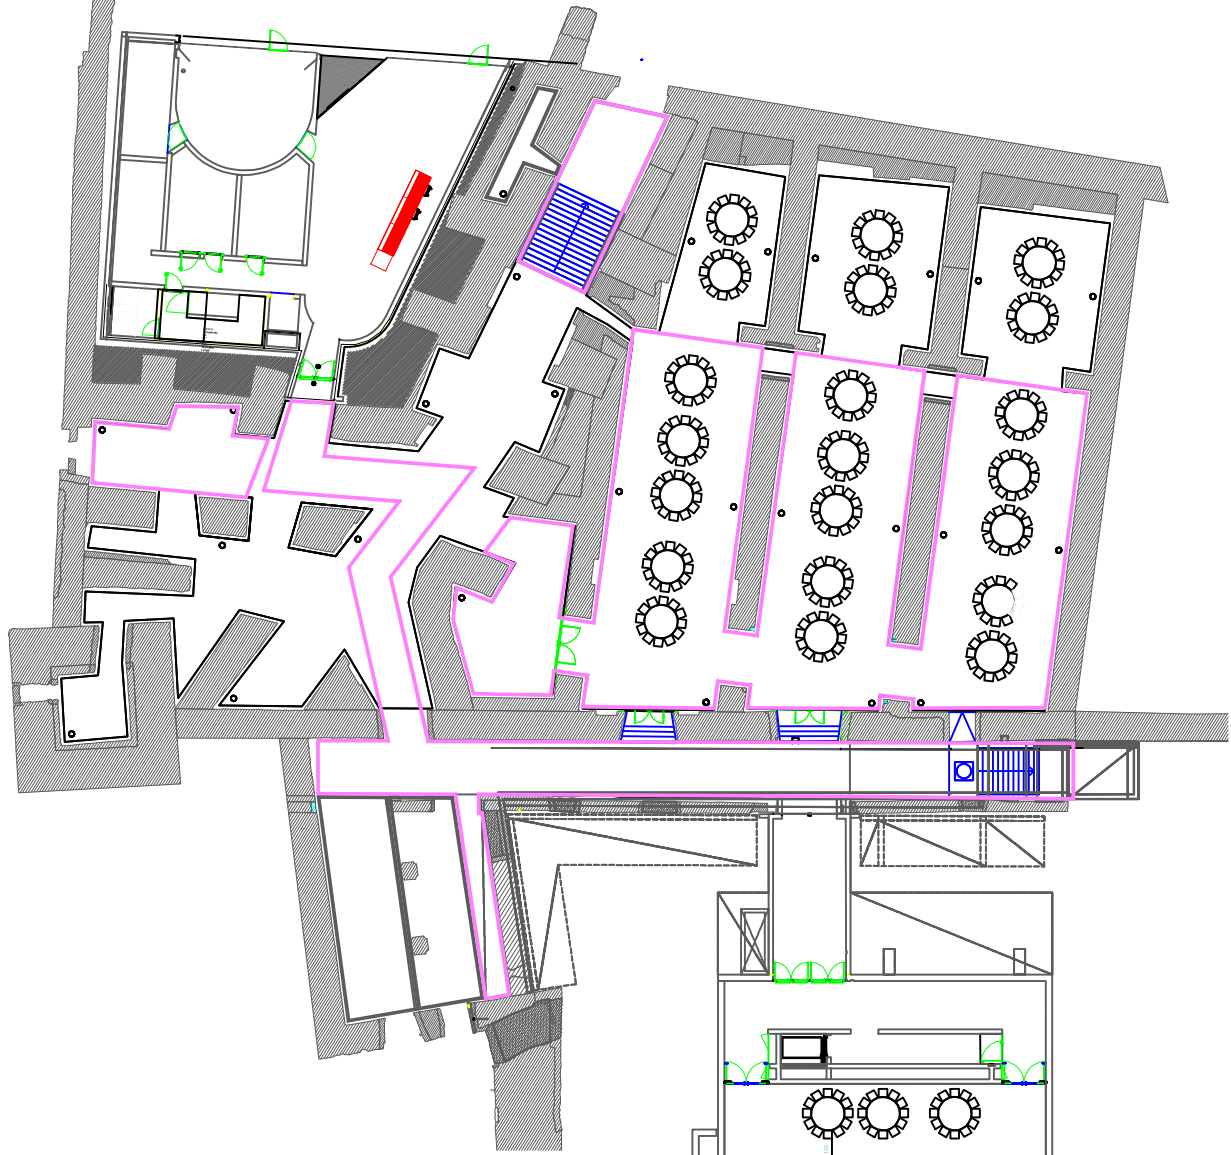

Galatische 183cm Ø á 12 Personen

33 Tische in der Neuen Bastei, gesamt 396 Personen

je 7 Tische in den Kasematten-Röhren, je 84 Personen

Kasematten

Bahngasse 27 | 2700 Wiener Neustadt

Veranstaltung
+Datum

Maßstab
eingepasst

Erdgeschoß

Planausgabe:
19.07.19_ck01

Änderungen vorbehalten!