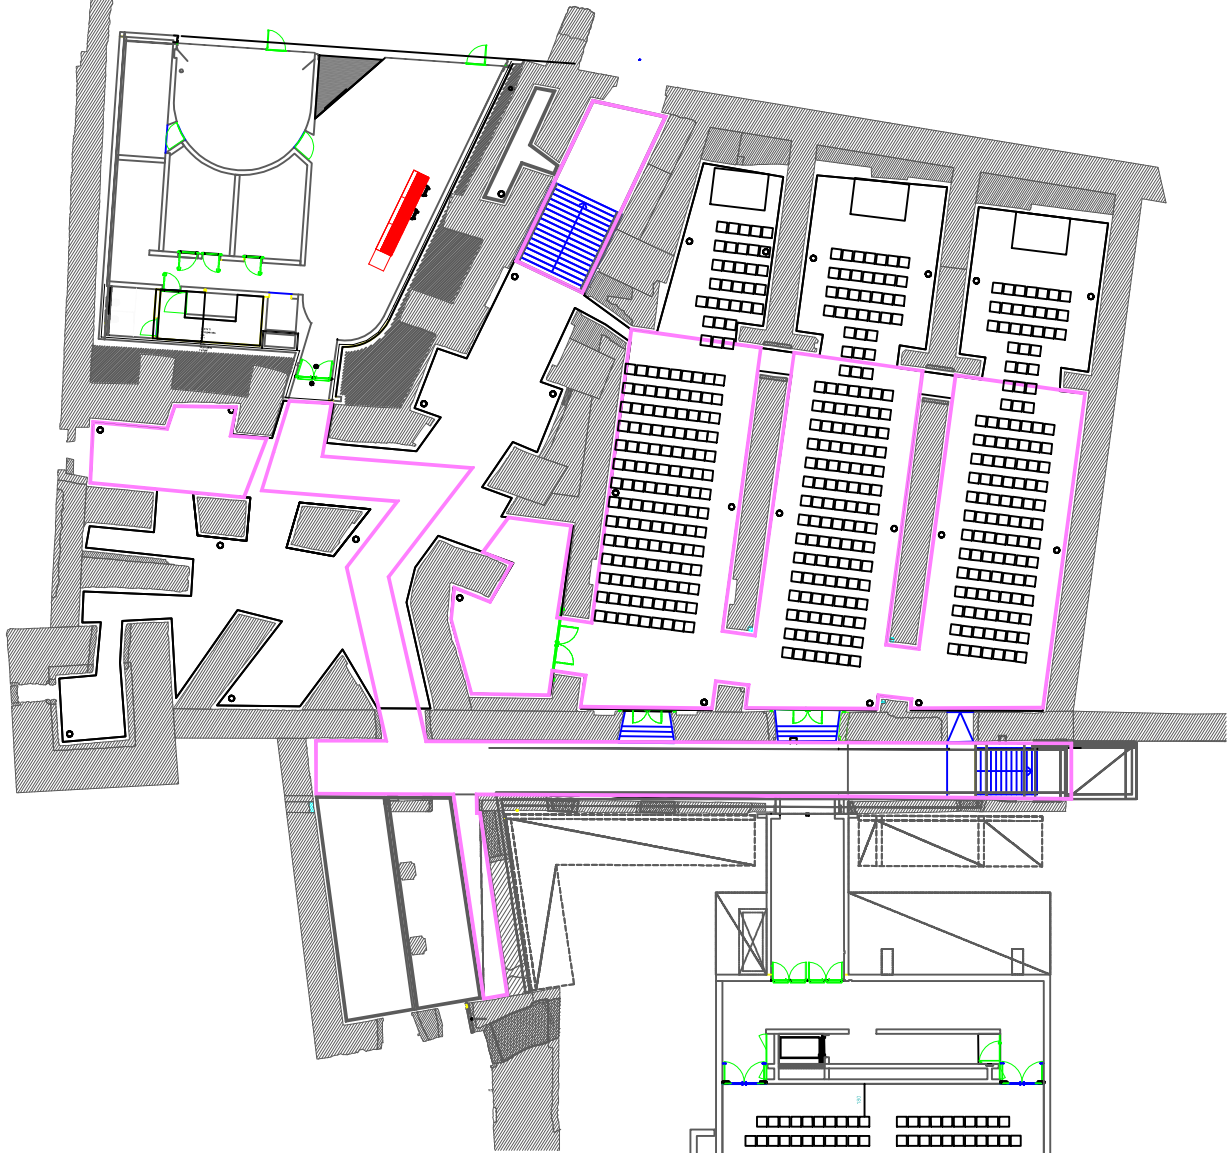

□ 400 Konferenzstühle gesamt
Neue Bastei: 438 Stühle

Kasematten:

Röhre 1: 91 Stühle empfohlen, 124 Stühle maximal

Röhre 2: 98 Stühle empfohlen, 142 Stühle maximal

Röhre 3: 105 Stühle empfohlen, 156 Stühle maximal

Kasematten

Bahngasse 27 | 2700 Wiener Neustadt

Veranstaltung
+Datum

Maßstab
eingepasst

Erdgeschoß

Planausgabe:
19.07.19_ck01

Änderungen vorbehalten!